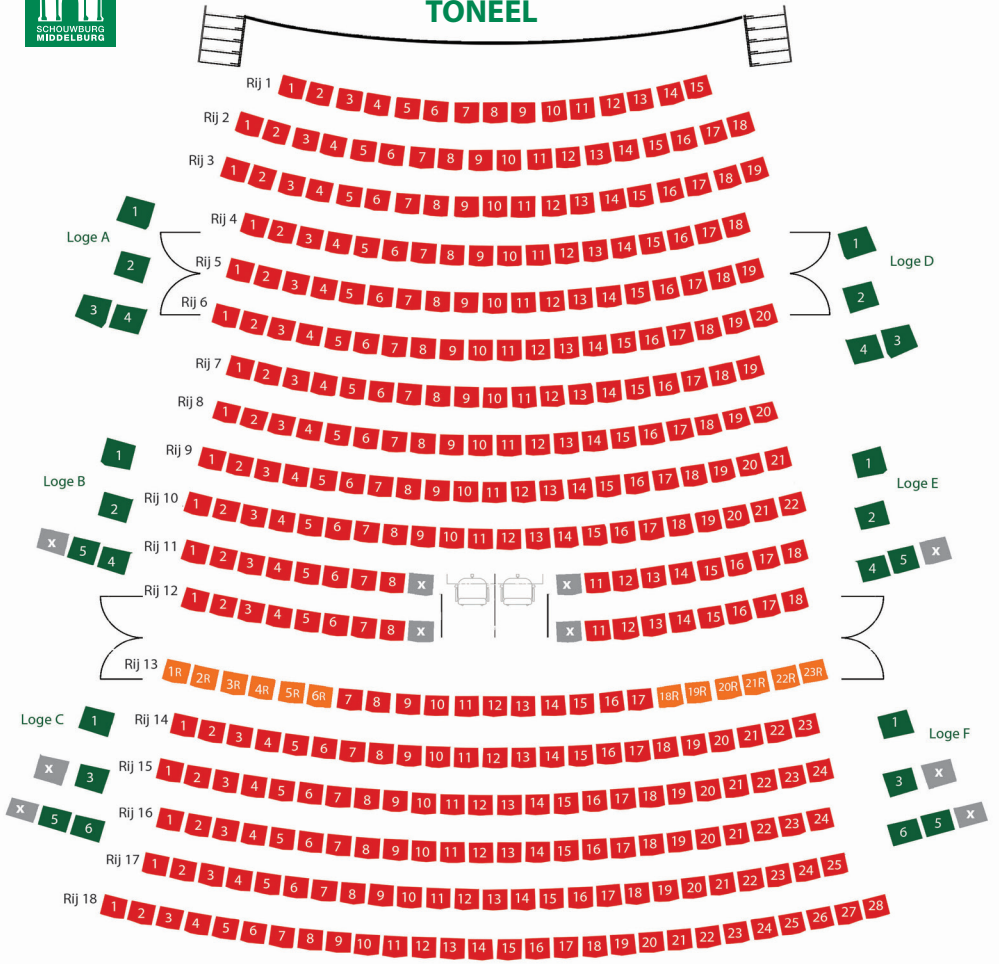

ZAALPLATTEGROND SCHOUWBURG MIDDELBURG

TONEEL

BALKON